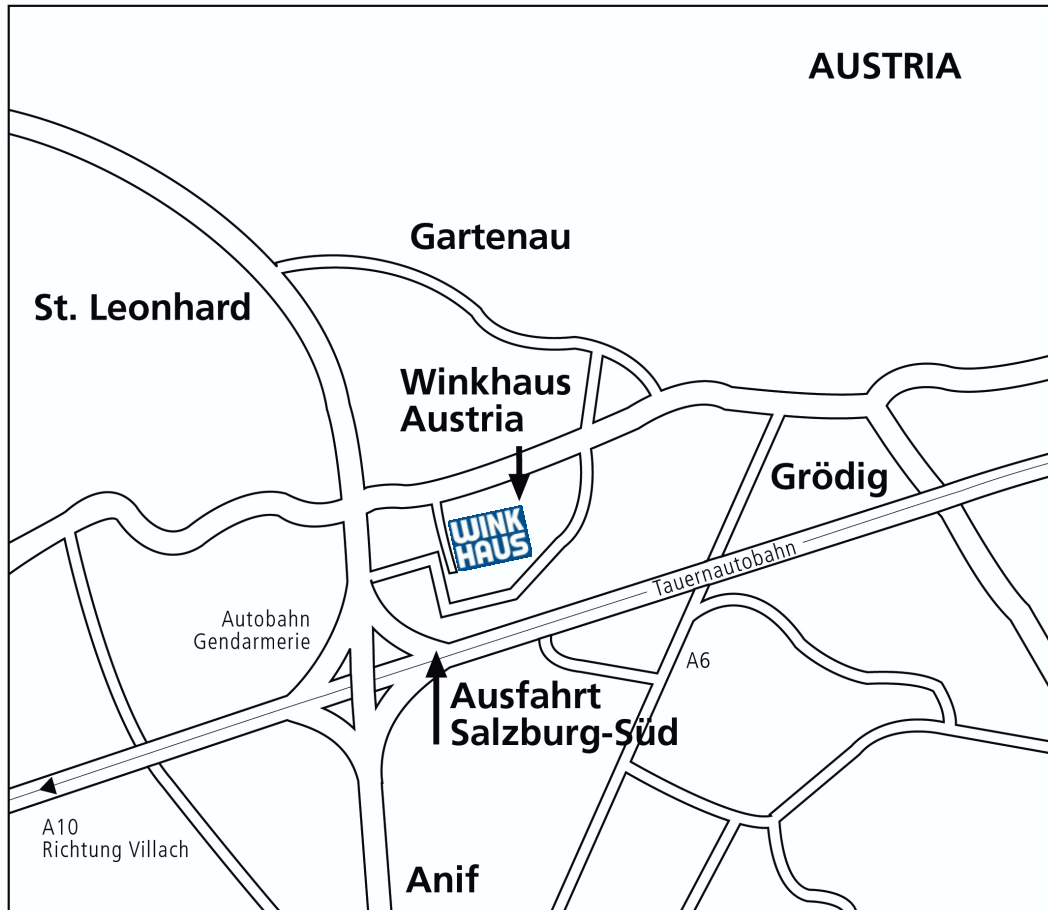

So finden Sie uns in Österreich:
How to find us in Austria:

Always precise

D →
Autobahn A8
Richtung München

A →
Autobahn A1
Richtung Linz / Wien

Winkhaus Austria GmbH

Oberfeldstr.24

A - 5082 Grödig

Tel. +43 (0) 62 46 / 7 22 26